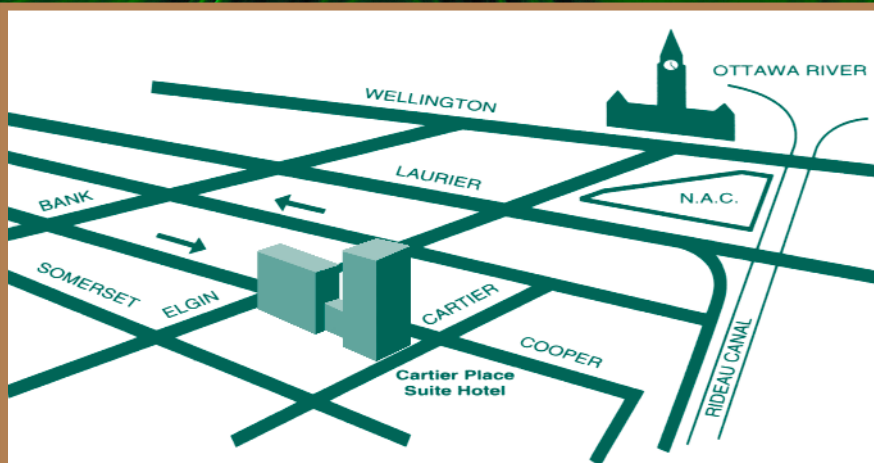

## *Cartier Place* SUITE HOTEL

180, rue Cooper Street  
tel/tél: (613) 236-5000

### Directions à partir de l'aéroport :

Prenez la Promenade de l'aéroport d'Ottawa en direction de la ville d'Ottawa. En approchant la ville, la promenade devient l'avenue Bronson. Continuez sur l'avenue Bronson jusqu'à la rue Somerset, et tournez à droite sur la rue Somerset. Suivez la rue Somerset ( 6 blocs) jusqu'à la rue Elgin, et tournez ensuite à gauche sur la rue Elgin (au feu de circulation). Tournez à la prochaine droite, sur la rue Cooper (au feu de circulation). Le Cartier Place Suite Hotel est à votre droite. 180, rue Cooper Street.

### Directions from the Airport:

Follow the Airport Parkway, it will become Bronson Avenue. Take Bronson Avenue to Somerset Street. Turn right on Somerset Street and continue (6 blocks) to Elgin Street. Turn left on Elgin. Take the next right onto Cooper Street. The Cartier Place Suite Hotel will be on the right.